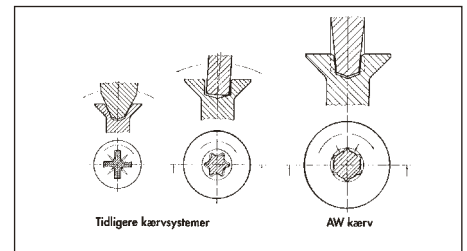

Ø mm	L mm	B mm	Bits	Art.nr. FZB-Gul 60°
4,0	50	44	AW20	0165 064 050
	60	54		0165 064 060
	70	65		0165 064 070
4,5	75	70		0165 064 575

ASSY[®] plus Type 4

Specialudviklet skrue til gulvmontering

Hoved

Fordele

- 60° linsehoved.
- Lader sig let undersænke, hvor der er minimal plads.

Fuld gevind

Fordele

- Der vil ikke komme knirke lyde, efter montering.

AW – kærv

Fordele

- Ingen Cam – Out effekt.
- Optimal centrering.